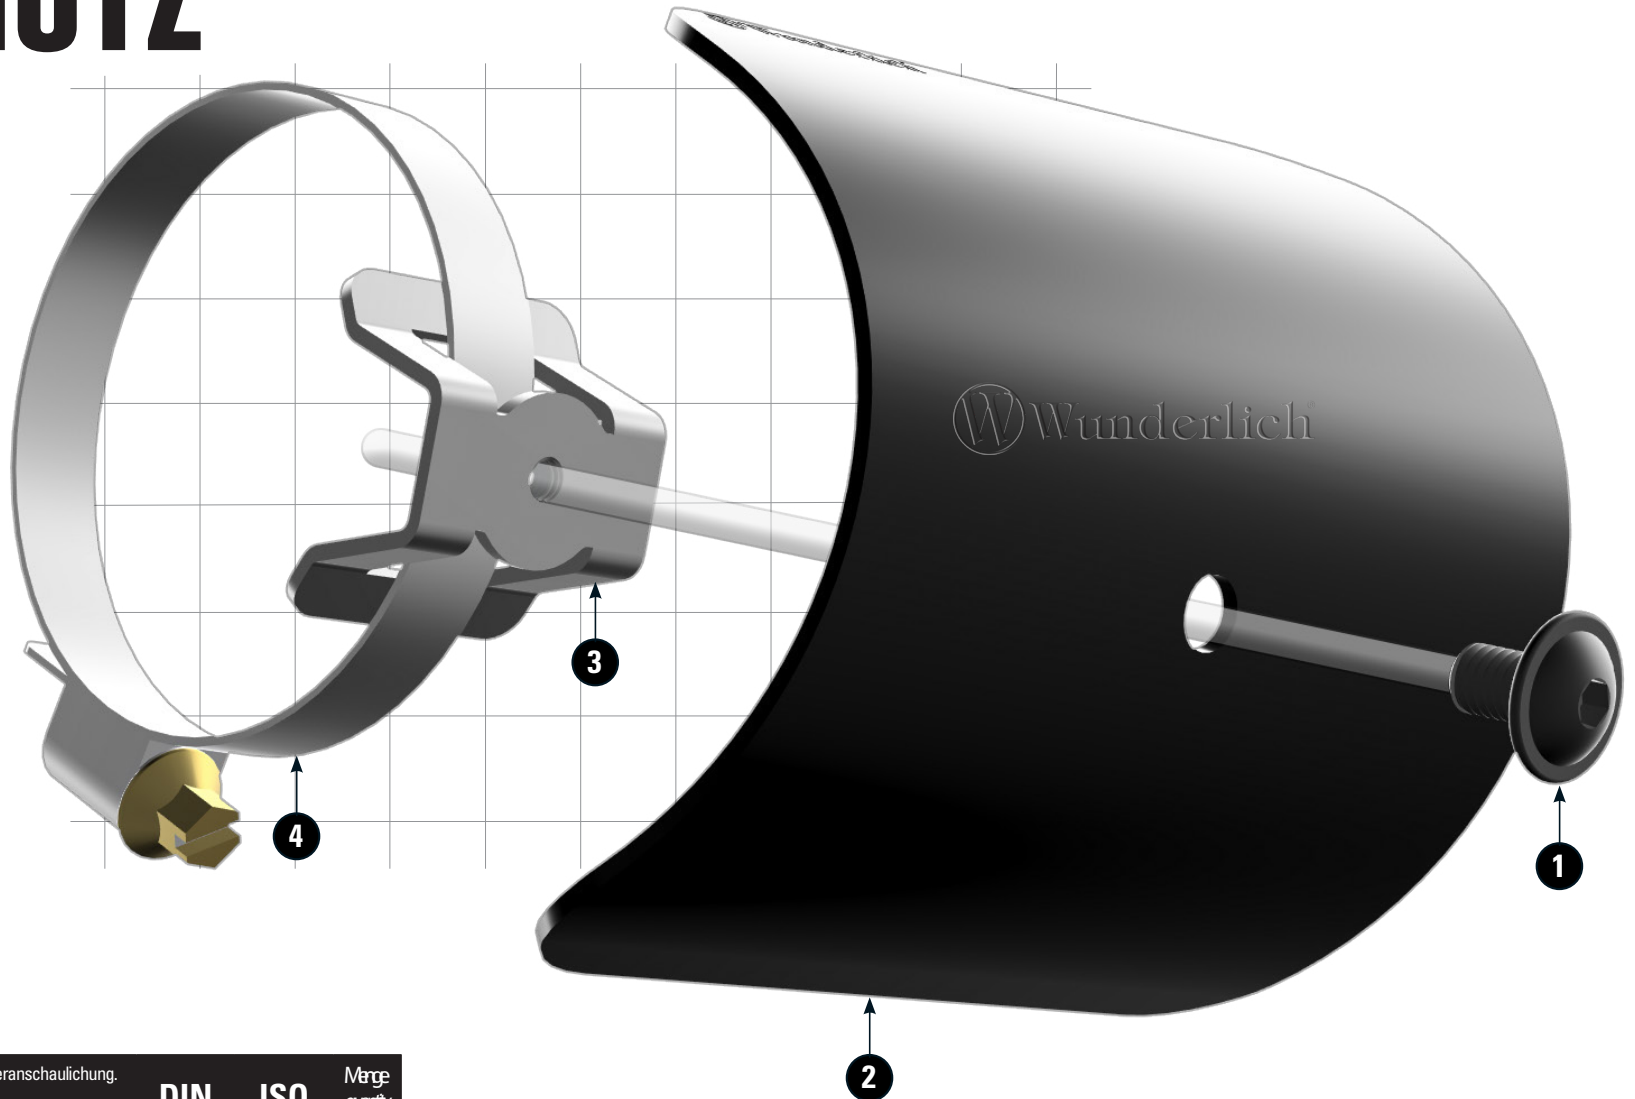

HITZESCHUTZ

heat protection

Art.-Nr: 90289-002

LEGENDE/Key/file Légende

-  **Anbau Tipp**
Fitting tip
Astuce de montage
-  **Achtung**
Attention
Attention
-  **Vergrößerung**
Magnification
Grossissement
-  **Montagepaste**
Fitting lubricant
Lubrifiant de montage

-  **Schraube**
Screw
Vis
-  **Schraubensicherung**
Thread locking fluid
Freinfilets
-  **Drehmoment**
Torque
Torque
-  **reinigen/entfetten**
Cleaner
Nettoyant

#	Bauteil component composant	DE Die Farben der Abbildungen dienen nur der Veranschaulichung. EN The colors are for illustrating purposes only. FR Les couleurs utilisées sont à titre indicatif seulement.	DIN	ISO	Menge quantity quantité
1	Linsenflanschschraube / Lens head screw	M5x8	7381	7381	1
2	Hitzeschutz / Head protection				1
3	Halter / Bracket				1
4	Gewindeschelle / Clamp				1
5	Schraubensicherung / Thread locker				1