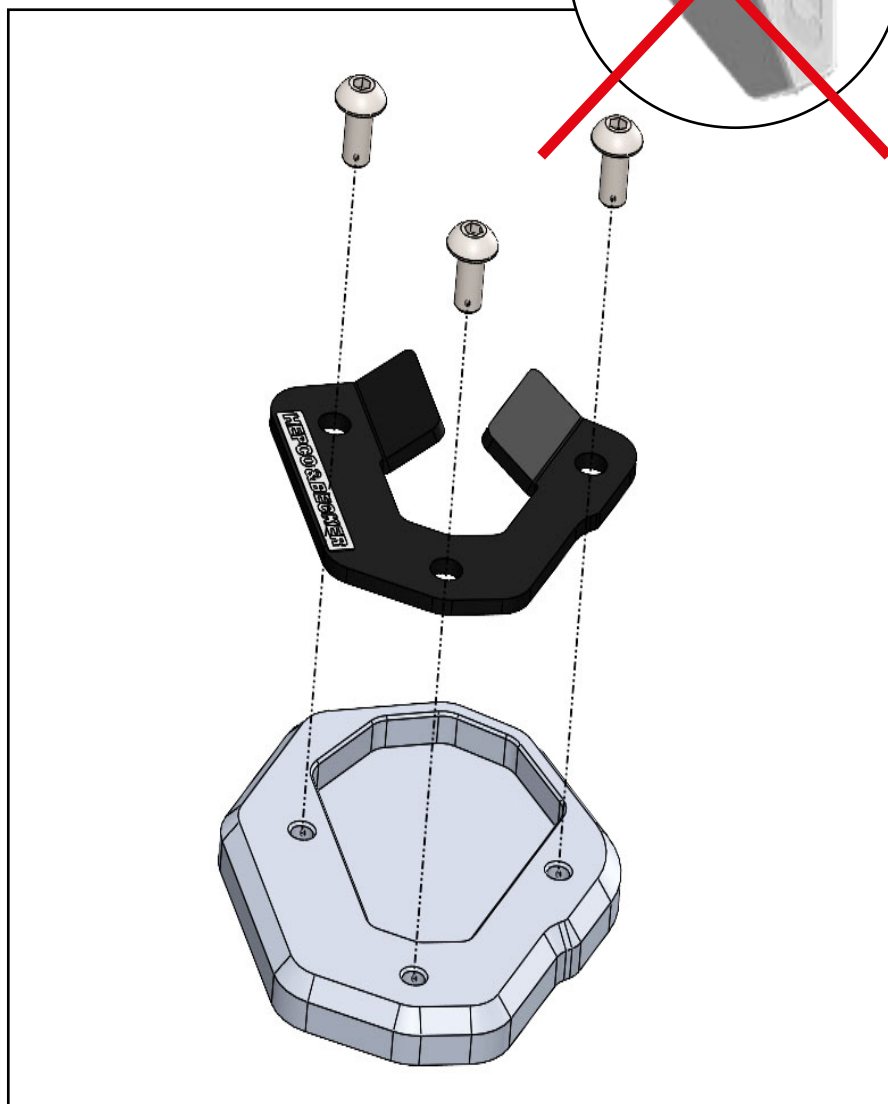

Inhalt

1x 700013799 Grundplatte
1x 700013800 Gegenplatte
1x 700013801 Schraubensatz:
3x Linsenschraube M5x10

Content

1x 700013799 Base plate
1x 700013800 Counter plate
1x 700013801 screw kit:
3x Filister head screw M5x10

Benötigte Werkzeuge / Required tools

Innensechskant Gr.3
Allen key size 3

Schraubensicherung, mittelfest
Liquid thread locker, medium strength

Vorbereitende Maßnahmen / Preparatory actions

Die Unterseite des Seitenständerfußes
reinigen.
Clean the bottom of the side stand.

Wichtig / Important

Für die Montage der Schrauben, Sicherungs-
mittel verwenden und diese dann mit 4 Nm
anziehen. Nach der Montage den festen Sitz
kontrollieren!

Use liquid thread locker for mounting the
screws and then tighten them with 4 Nm.
After assembly, check the tight fit!