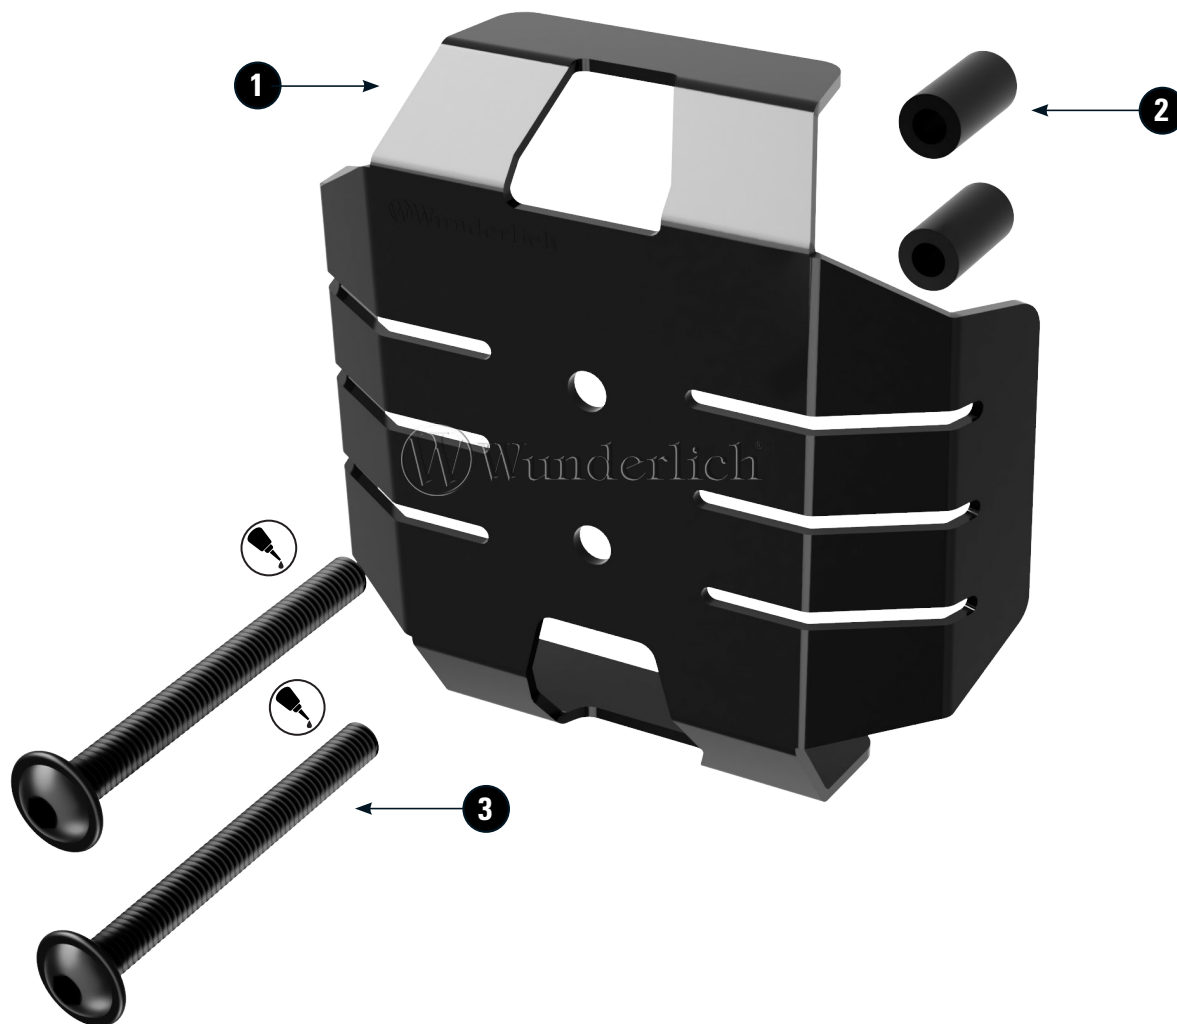

ABDECKUNG ZÜNDSPULE

cover ignition coil | tapa de la bobina de encendido | couverture de la bobine d'allumage | coperchio della bobina di accensione

Art.-Nr: 90180-00X

LEGENDE/KEY/FILE LÉGENDE

Anbau Tipp
Fitting tip
Astuce de montage

Achtung
Attention
Attention

Vergößerung
Magnification
Grossissement

Montagepaste
Fitting lubricant
Lubrifiant de montage

Schraube
Screw
Vis

Schraubensicherung
Thread locking fluid
Freinilets

M Nm
Drehmoment
Torque
Torque

Reiniger
Cleaner
Nettoyant

#	BEZEICHNUNG / DE DESCRIPTION	FR	DIN	ISO	MENGE QUANTITY
1	Abdeckung Zündspule / cover ignition coil				1
2	Hülse / sleeve	D=12mm d=6.5mm l=24mm			2
3	Linsenflanschschraube / lens flange screw	M6x60	7381SA2	7381SA2	2