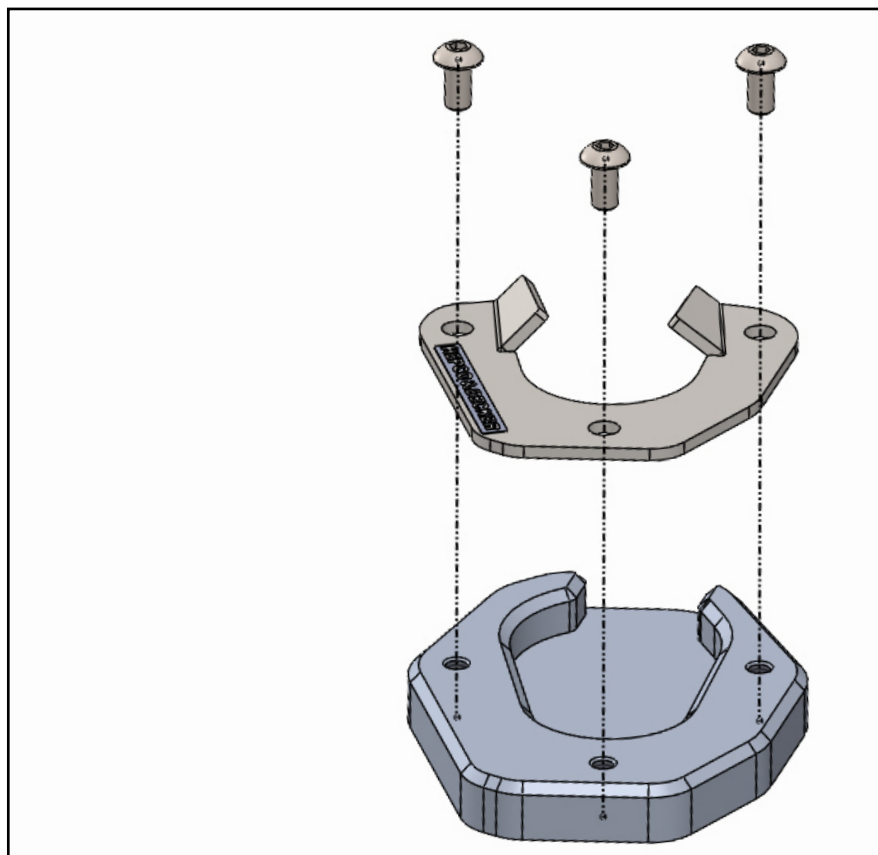

Content

- 1x 700012099 Base plate
- 1x 700012100 Counter plate
- 1x 700012101 Screw kit:
3x Filister head screw M5x8

Benötigte Werkzeuge / Required tools

Innensechskantschlüssel Gr. 3 /
Allen key size 3

Schraubensicherung,
mittelfest /
Liquid thread locker,
medium strength

Vorbereitende Maßnahmen / Preparatory actions

Die Unterseite des Seitenständerfußes
reinigen.

Clean the bottom of the side stand.

Wichtig / Important

Für die Montage der Schrauben, Sicherungs-
mittel verwenden und diese dann mit 4 Nm
anziehen. Nach der Montage den festen Sitz
kontrollieren!

Use liquid thread locker for mounting the
screws and then tighten them with 4 Nm.
After assembly, check the tight fit!

Weiteres Zubehör für dieses Modell auf www.hepco-becker.de / More accessories for this model see www.hepco-becker.de