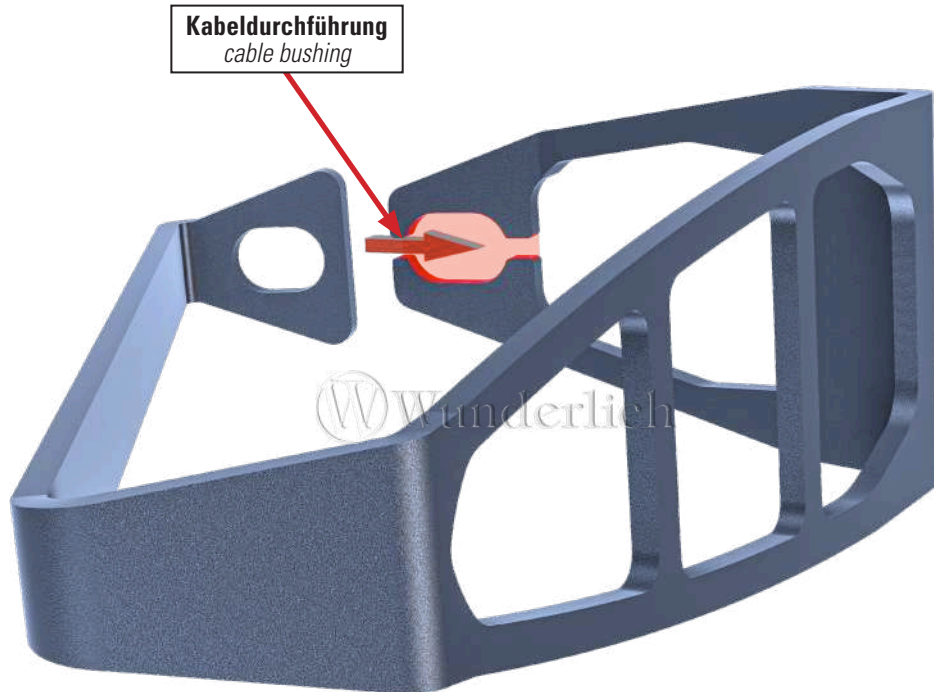

BLINKERSCHUTZBÜGEL

indicator protection | protection de clignotant | protección de señal de giro | protezione degli indicatori di direzione

Art.-Nr: 42841-602 /-802

Art.-Nr: 42841-702 /-902

Art.-Nr: **42841-602 /-802** kurze Blinkervariante
short indicator version

Art.-Nr: **42841-702 /-902** lange Blinkervariante
long indicator version