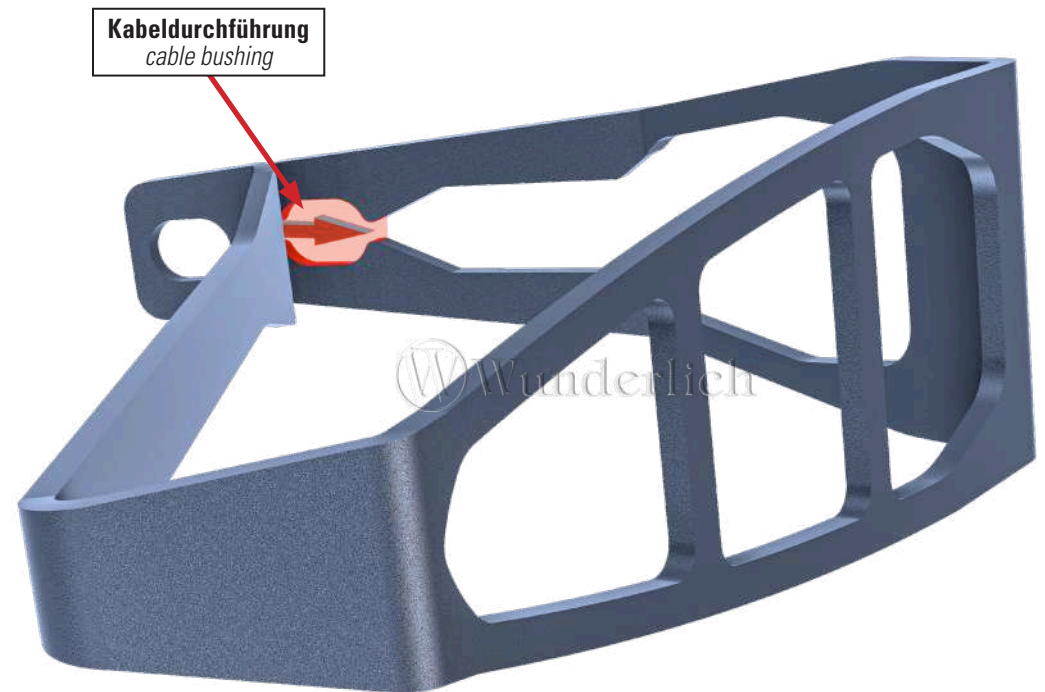

BLINKERSCHUTZBÜGEL

indicator protection | protection de clignotant | protección de señal de giro | protezione degli indicatori di direzione

Art.-Nr: 42841-602 /-802

Art.-Nr: 42841-702 /-902

Art.-Nr: **42841-602 /-802** kurze Blinkervariante
short indicator version

Art.-Nr: **42841-702 /-902** lange Blinkervariante
long indicator version