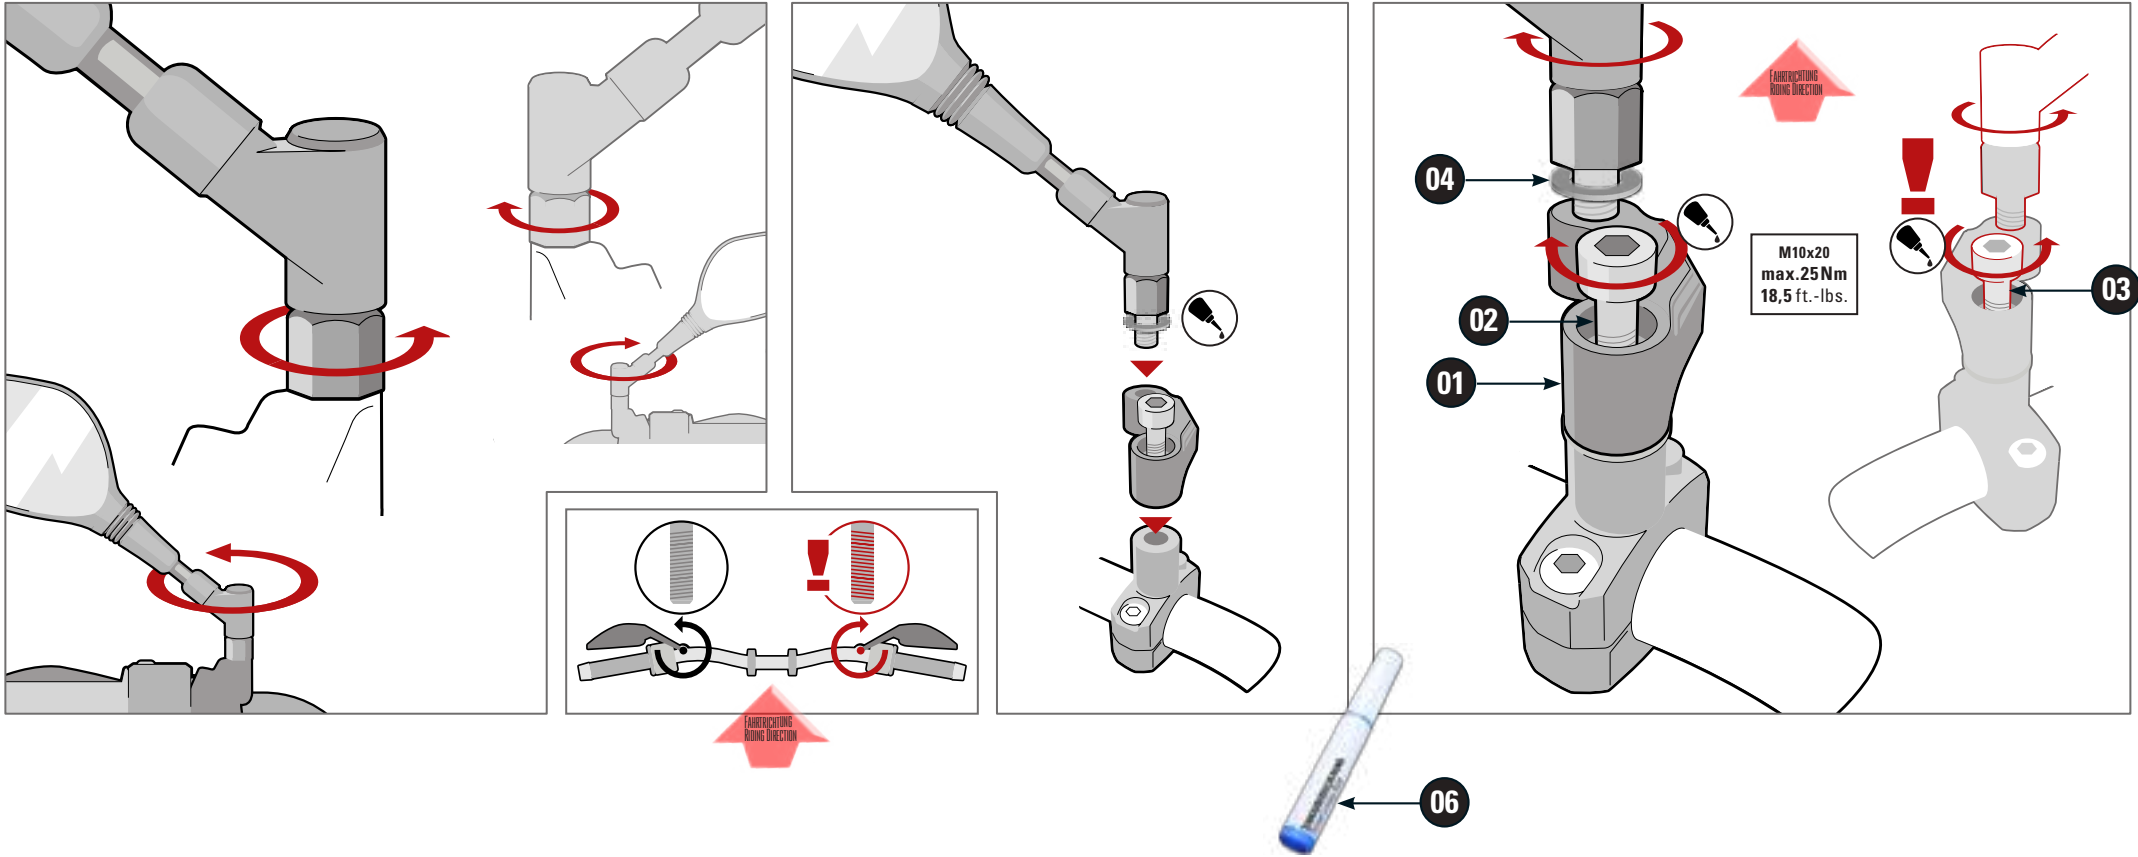

SPIEGELVERBREITERUNG

Mirror extension | Aplique para desplazamiento de espejos | Décalage de rétroviseur | Spostamento retrovisore

#	BEZEICHNUNG / DESCRIPTION	DE EN FR	Die Farben der Abbildungen dienen nur der Veranschaulichung. The colors are for illustrating purposes only. Les couleurs utilisées sont à titre indicatif seulement.	DIN	ISO	MENGE QUANTITY
1	Spiegelverbreiterung links- rechts / Mirror extension left and right side					1
2	Zylinderschraube regel Gewinde / Cylinder head screw rule thread			912Z-10-20	4762	1
3	Zylinderschraube links Gewinde / Cylinder head screw left thread			912Z-10-20-1.25-L	4762	1
4	U-Scheibe / Washer M10			125SA2	7089	2
5	Abdeckkappe / Cap M10					2
6	Schraubensicherung / Thread locking fluid					1

LEGENDE/KEY/FILE LÉGENDE

- Anbau Tipp**
Fitting tip
Astuce de montage
- Achtung**
Attention
Attention
- Vergrößerung**
Magnification
Grossissement
- Montagepaste**
Fitting lubricant
Lubrifiant de montage