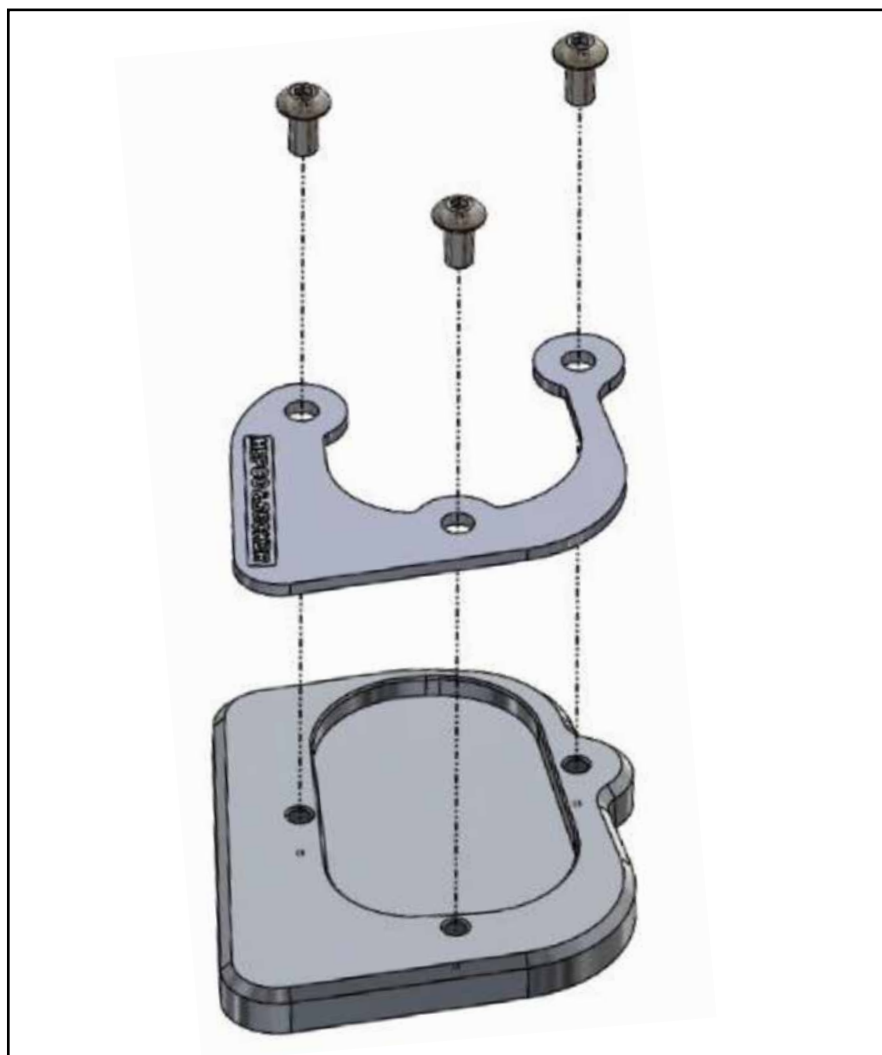

Inhalt

1x 700012036 Grundplatte
1x 700012037 Gegenplatte
1x 700012038 Schraubensatz:
3x Linsenschraube M5x10

Content

1x 700012036 Base plate
1x 700012037 Counter plate
1x 700012038 Screw kit:
3x Filister head screw M5x10

Benötigte Werkzeuge / Required tools

Innensechskantschlüssel Gr. 3 /
Allen key size 3

Schraubensicherung,
mittelfest /
Liquid thread locker,
medium strength

Vorbereitende Maßnahmen / Preparatory actions

Die Unterseite des Seitenständerfußes
reinigen.

Clean the bottom of the side stand.

Wichtig / Important

Für die Montage der Schrauben, Sicherungs-
mittel verwenden und diese dann mit 4 Nm
anziehen. Nach der Montage den festen Sitz
kontrollieren!

Use liquid thread locker for mounting the
screws and then tighten them with 4 Nm.
After assembly, check the tight fit!